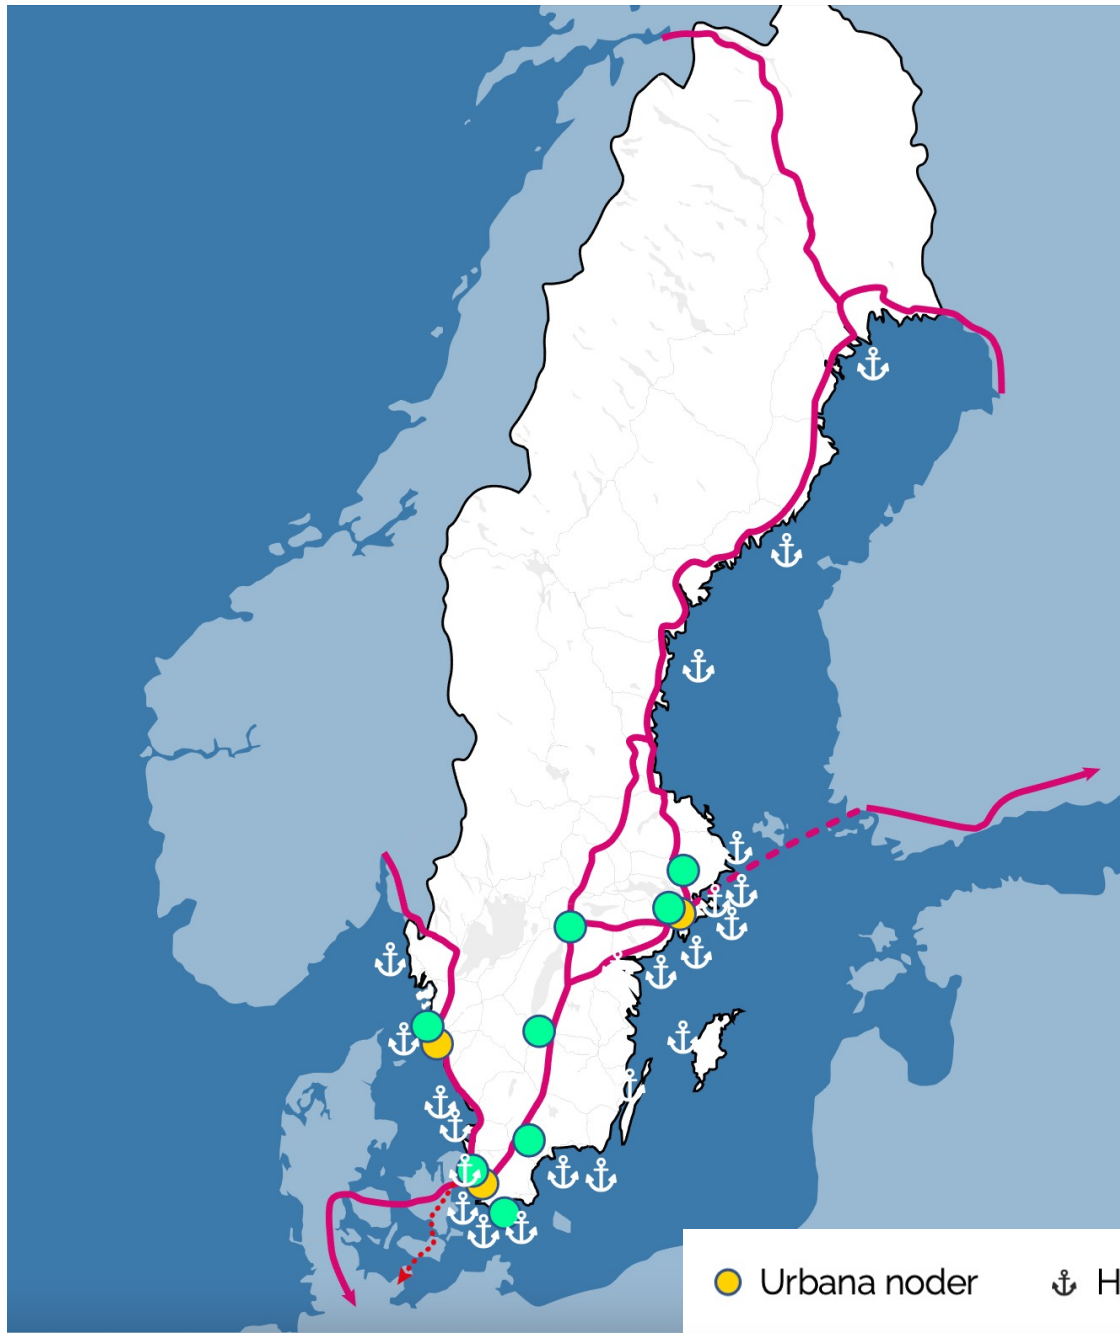

EFNS förslag

Urbana noder

Luleå, Umeå,
Östersund,
Sundsvall

Hamnar

Kalix, Piteå,
Skellefteå,
Örnsköldsvik,
Härnösand

Terminaler

Kiruna,
Haparanda/Tornio,
Luleå, Storuman,
Skellefteå, Umeå,
Örnsköldsvik,
Östersund, Ånge,
Sundsvall

Kommissionens förslag

Urbana noder

~~Luleå, Umeå,~~
~~Östersund,~~
Sundsvall

Hamnar

Inga nya
hamnar

Terminaler

~~Kiruna~~
~~Haparanda/Tornio,~~
~~Luleå, Storuman,~~
~~Skellefteå, Umeå,~~
~~Örnsköldsvik,~~
~~Östersund, Ånge,~~
Sundsvall