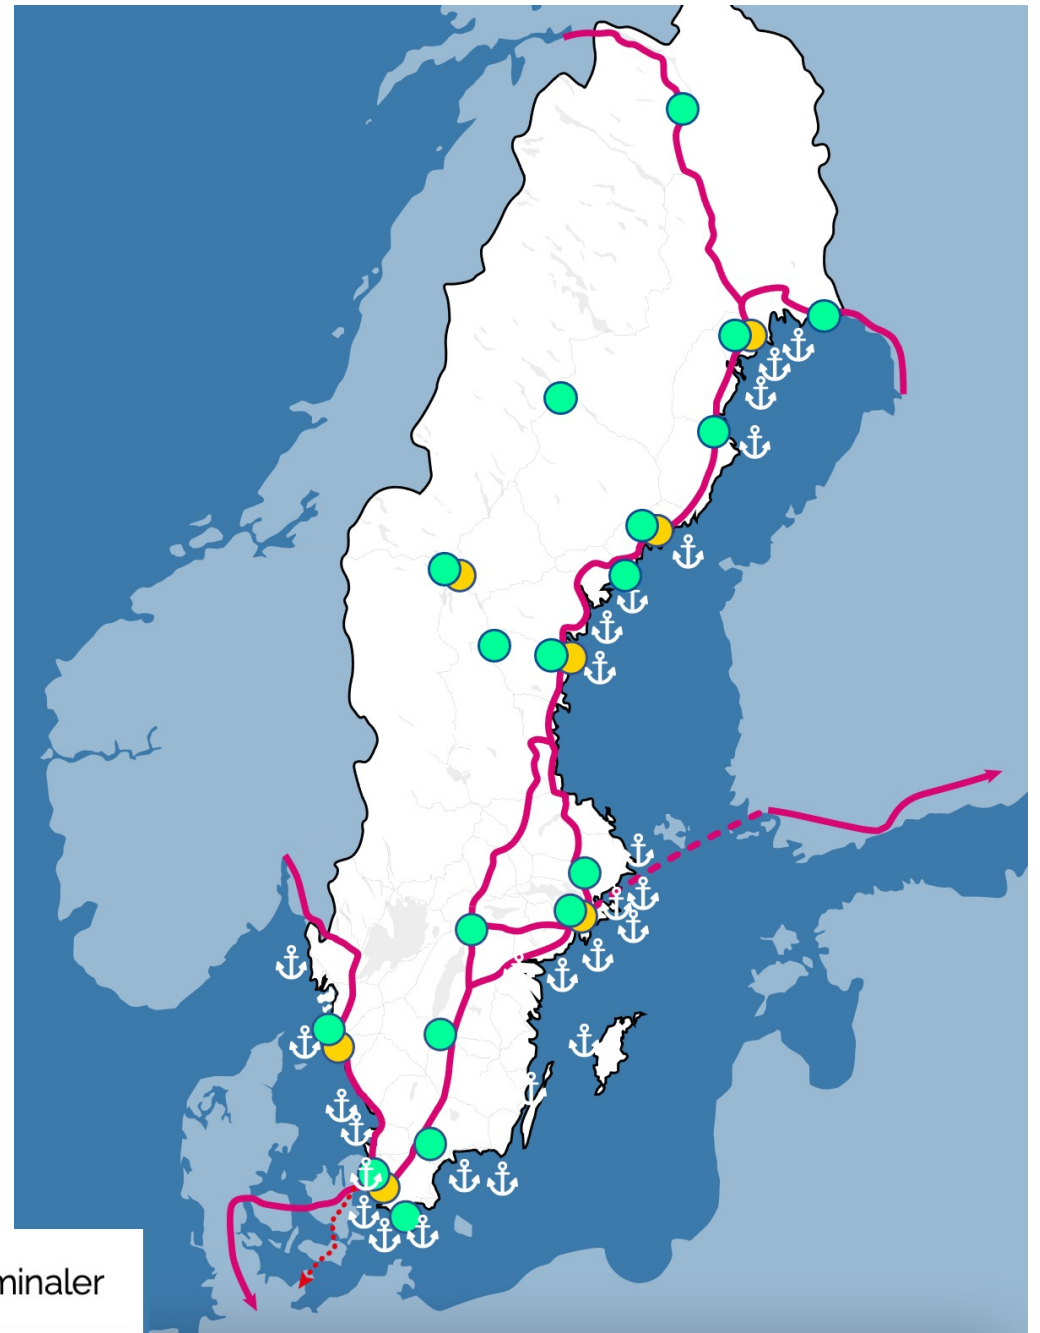

EFNS förslag

Urbana noder

Luleå, Umeå,
Östersund,
Sundsvall

Hamnar

Kalix, Piteå,
Skellefteå,
Örnsköldsvik,
Härnösand

Terminaler

Kiruna,
Haparanda/Tornio,
Luleå, Storuman,
Skellefteå, Umeå,
Örnsköldsvik,
Östersund, Ånge,
Sundsvall

Kommissionens förslag

Urbana noder

~~Luleå, Umeå,~~
~~Östersund,~~
Sundsvall

Hamnar

Inga nya
hamnar

Terminaler

~~Kiruna~~
~~Haparanda/Tornio,~~
~~Luleå, Storuman,~~
~~Skellefteå, Umeå,~~
~~Örnsköldsvik,~~
~~Östersund, Ånge,~~
Sundsvall